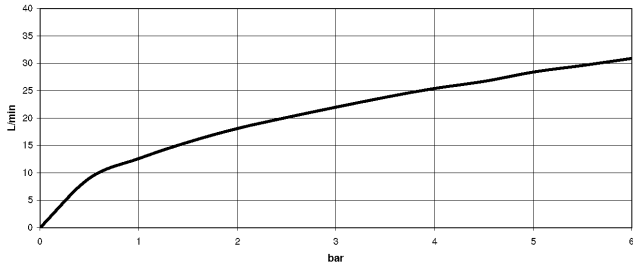

MADISON

ST 030 100 3370

ST 030 100 3370
mm [inches]
1:10

Flow rate chart

Certificates

LGA_8028.

Belgaqua_21-380-
27_4.

ST 030 100 3370